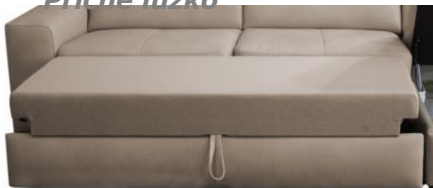

Příčné lůžko