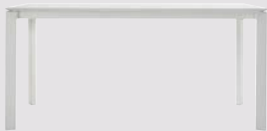

cod. 20.18

cm L 160/200/240 x P 90 x H 75
inch L 63/78.7/94.5 x W 35.4 x H 29.5

finiture / finishes / finitions Ausführungen / acabados / отделка

STRUTTURA / FRAME / STRUCTURE / GESTELL / ESTRUCTURA / СТРУКТУРА

acciaio / metals / acier / Stahl / acero / Сталь

G093
cromo
chrome

M326
argento
naturale
natural
silver

M325
oro
gold

M089
alluminio
aluminium

M306
bianco
white

M312
sabbia
sand

M316
blu
blue

M307
testa di moro
dark brown

M310
antracite
anthracite

M327
nero profondo
glossy
black

PIANO E PROLUNGHE / TOP AND EXTENSIONS / PLATEAU ET ALLONGES / PLATTE UND VERLÄNGERUNGEN / SOBRE Y PROLONGACIONES / СТОЛШНИЦА И УДЛИНИТЕЛИ

melaminico / melamine / mélaminé / melamin /
melamina / меламина

L072
alluminio
aluminium

L043
bianco
white

L044
sabbia
sand

L045
antracite
anthracite

laminato Fenix / Fenix laminate / stratifié Fenix /
Laminate Fenix / laminado Fenix / ламинат Fenix

F001
bianco Alaska
Alaska white

F002
sabbia Ottawa
Ottawa sand

F003
grigio Londra
Londra gray

legno laccato / lacquered wood / bois laqué /
lackiertes Holz / madera lacada / лакированное дерево

L079
bianco
white

L084
sabbia
sand

L087
antracite
anthracite

PIANO / TOP / PLATEAU / PLATTE / SOBRE / СТОЛШНИЦА

cristallo / glass / cristal / glas / cristal / Стекло

C150
extrawhite
lucido
gloss
extrawhite

C193
tortora
lucido
gloss dove
grey

C192
testa di moro
lucido
gloss dark brown

C197
blu
lucido
gloss blue

C196
antracite
lucido
gloss
anthracite

C180S
velvet bianco
opaco
white velvet
matt

C181S
velvet tortora
opaco
dove grey
velvet matt

C182S
velvet testa di
moro opaco
dark brown
velvet matt

C184S
velvet blu
opaco
blue velvet
matt

C183S
velvet antracite
opaco
anthracite
velvet matt

SuperCeramica

CR003
bianco
white

CR001
sabbia
sand

CR002
antracite
anthracite

PROLUNGHE PER PIANO IN SUPERCERAMICA, CRISTALLO E CRISTALLO ANTIGRAFFIO / EXTENSIONS FOR SUPERCERAMICA TOP GLASS
AND ANTI-SCRATCH GLASS / ALLONGES POUR PLATEAU EN SUPERCERAMICA, CRISTAL ET CRISTAL ANTI-RAYURES / EINLEGEPLATTE FÜR
SUPERCERAMICA, GLAS PLATTEN UND KRATZFESTIG GLAS / PROLONGACIONES POR SOBRES EN SUPERCERAMICA, CRISTAL Y CRISTAL
ANTI-ARAÑAZOS / СТОЛШНИЦА И SUPERCERAMICA УДЛИНИТЕЛИ И УСТОЙЧИВОЕ К ЦАРАПИНАМ

legno laccato / lacquered wood / bois laqué /
lackiertes Holz / madera lacada / лакированное дерево

L079
bianco
white

L084
sabbia
sand

L020
testa di moro
dark brown

L088
blu
blue

L087
antracite
anthracite