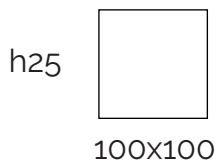

Icon Coffe

tavolino/coffe table
design: Alberto Turolo

Icon Coffe

tavolino/coffe table
design: Alberto Turolo

itf
itfdesign

Icon Coffee, appartiene alla collezione che sintetizza la filosofia di ITF 100% Design: linearità ed essenzialità stilistica, utilizzo di tecnologie all'avanguardia e scelta di materiali naturali ed ecocompatibili.