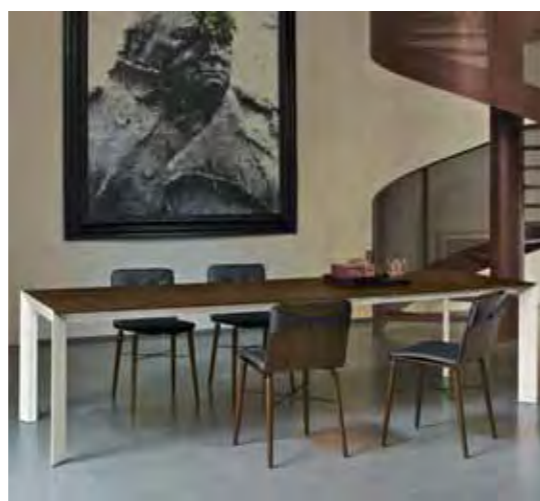

PENSATI PROGETTATI COSTRUITI IN ITALIA

TAVOLI

TABLES

BONTEMPI[®]
CASA

278	ALTER
150	ARON
26	ARTISTICO
244	ARTISTICO consolle
158	BARONE
170	CRUZ
272	DIESIS
232	DOTO
220	DUBLINO
192	ECHO IN&OUT
260	ETICO
254	ETICO PLUS
120	FIANDRE
268	FLASH
268	FREE
88	GENIO
112	GIRO
214	IZAC
238	MAGO
264	MAGO consolle
48	MAJESTY
8	MILLENNIUM
278	NEW ALIS
204	NEW EDRO
132	OASI
184	PASCAL
140	RAMOS
278	RICO
74	SENSO
62	VERSUS
102	WONDER