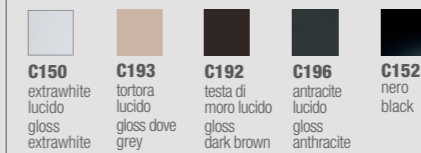

PIANO E PROLUNGHE / TOP AND EXTENSIONS / PLATEAU ET ALLONGES / PLATTE UND VERLÄNGERUNGEN / SOBRE Y PROLONGACIONES / СТОЛЕШНИЦА И УДЛИНИТЕЛИ

cristallo / glass / cristal / glas / cristal / Стекло