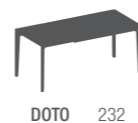

PENSATI PROGETTATI COSTRUITI IN ITALIA

TAVOLI

TABLES

BONTEMPI[®]
CASA

278	ALTER
150	ARON
26	ARTISTICO
244	ARTISTICO consolle
158	BARONE
170	CRUZ
272	DIESIS
232	DOTO
220	DUBLINO
192	ECHO IN&OUT
260	ETICO
254	ETICO PLUS
120	FIANDRE
268	FLASH
268	FREE
88	GENIO
112	GIRO
214	IZAC
238	MAGO
264	MAGO consolle
48	MAJESTY
8	MILLENNIUM
278	NEW ALIS
204	NEW EDRO
132	OASI
184	PASCAL
140	RAMOS
278	RICO
74	SENSO
62	VERSUS
102	WONDER