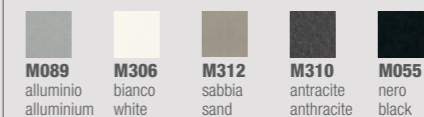

finiture / finishes / finitions Ausführungen / acabados / отделка

STRUTTURA / FRAME / STRUCTURE / GESTELL / ESTRUCTURA / СТРУКТУРА

acciaio / metals / acier / Stahl / acero / Сталь