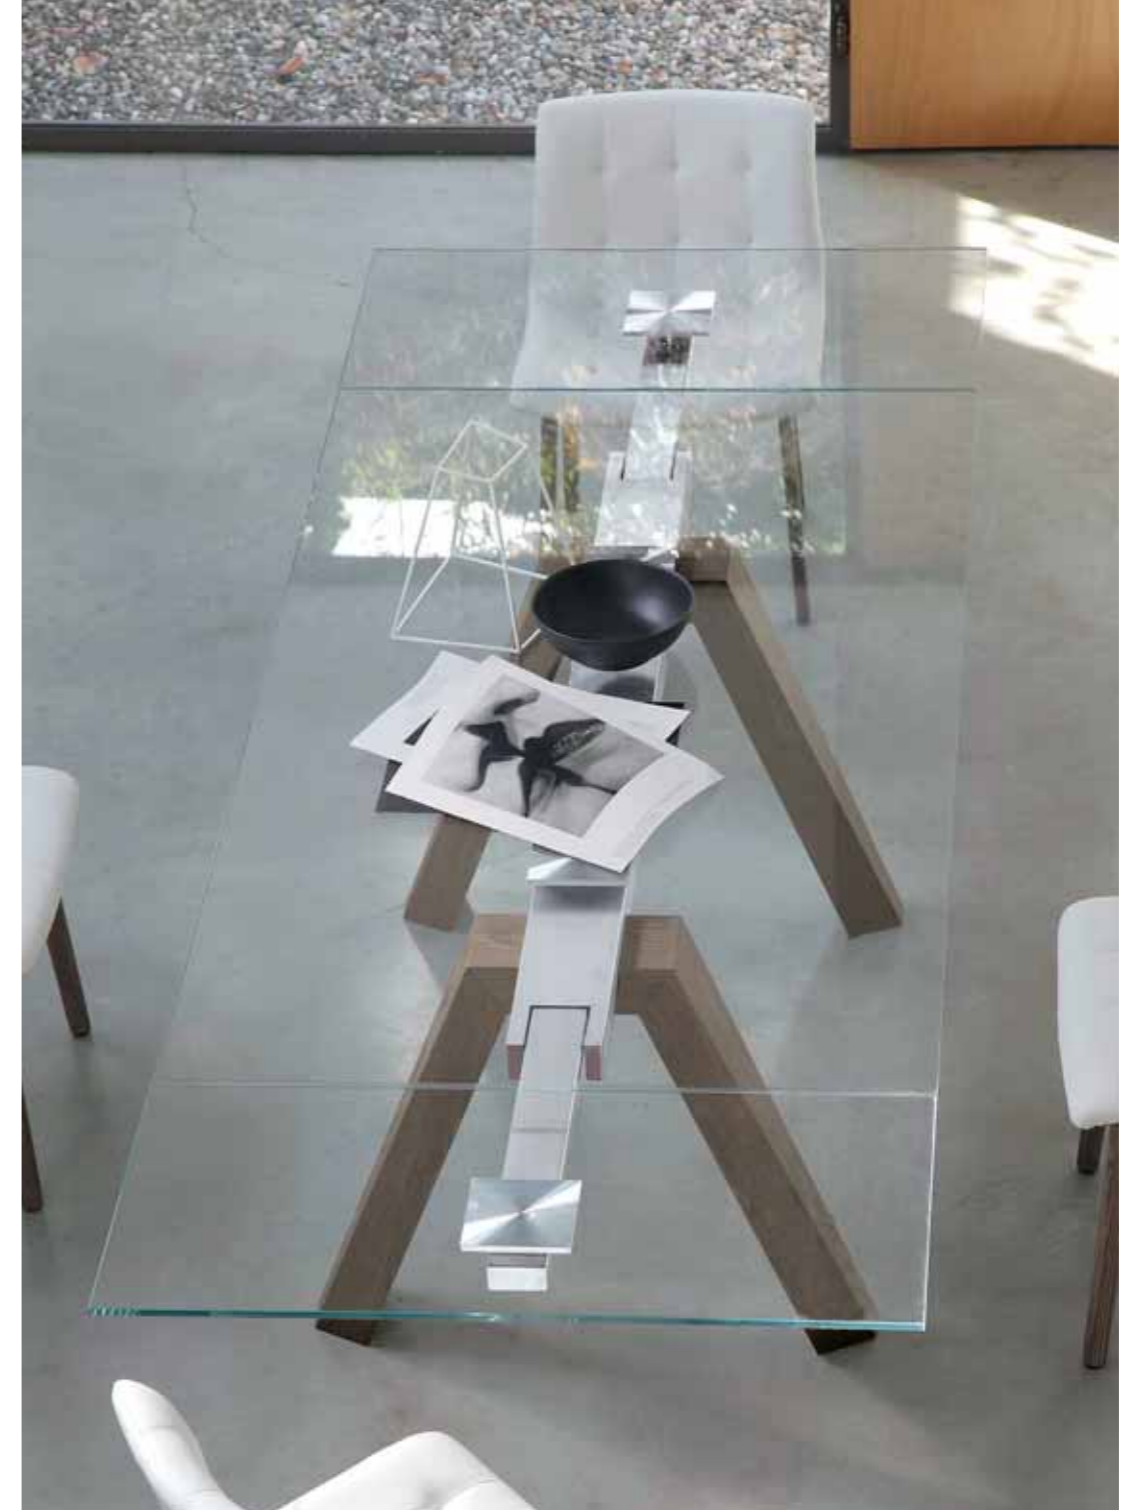

tavolo/table

ARON
cod. 20.06

L086 legno laccato rosso / red lacquered wood
C157 cristallo trasparente su extrawhite /
transparent extra-clear glass

ARON

Tavolo fisso e allungabile con
struttura in legno impiallacciato
o legno laccato.
Piano in cristallo o legno.