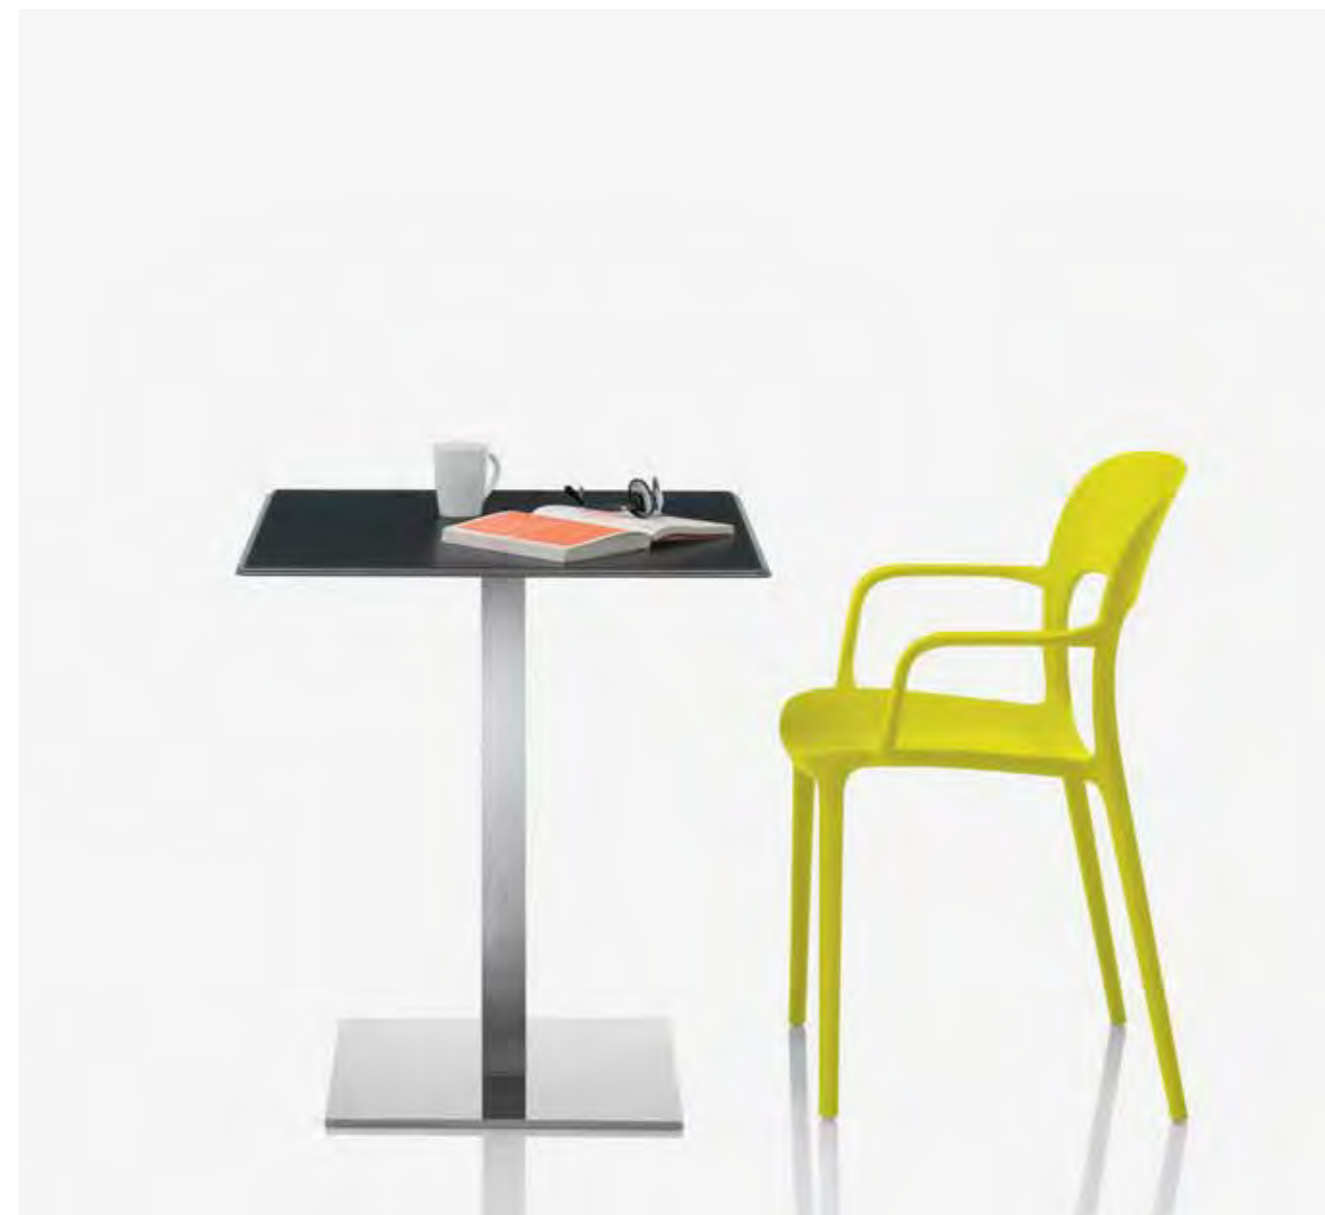

sedia chair **ARIA**
cod. 04.87
Z080 policarbonato trasparente / transparent polycarbonate