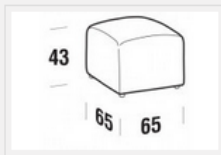

Width: 82cm  
Depth: 76cm  
Height: 78cm  
Volume: 0,56 m<sup>3</sup>  
Weight: 30kg

Width: 147cm  
Depth: 76cm  
Height: 78cm  
Volume: 1,01 m<sup>3</sup>  
Weight: 52kg

Width: 212cm  
Depth: 76cm  
Height: 78cm  
Volume: 1,43 m<sup>3</sup>  
Weight: 74kg

Width: 74cm  
Depth: 76cm  
Height: 78cm  
Volume: 0,51 m<sup>3</sup>  
Weight: 30kg

Width: 65cm  
Depth: 76cm  
Height: 78cm  
Volume: 0,45 m<sup>3</sup>  
Weight: 22kg

Width: 74cm  
Depth: 74cm  
Height: 78cm  
Volume: 0,50 m<sup>3</sup>  
Weight: 30kg

Width: 65cm  
Depth: 65cm  
Height: 43cm  
Volume: 0,22 m<sup>3</sup>  
Weight: 22kg