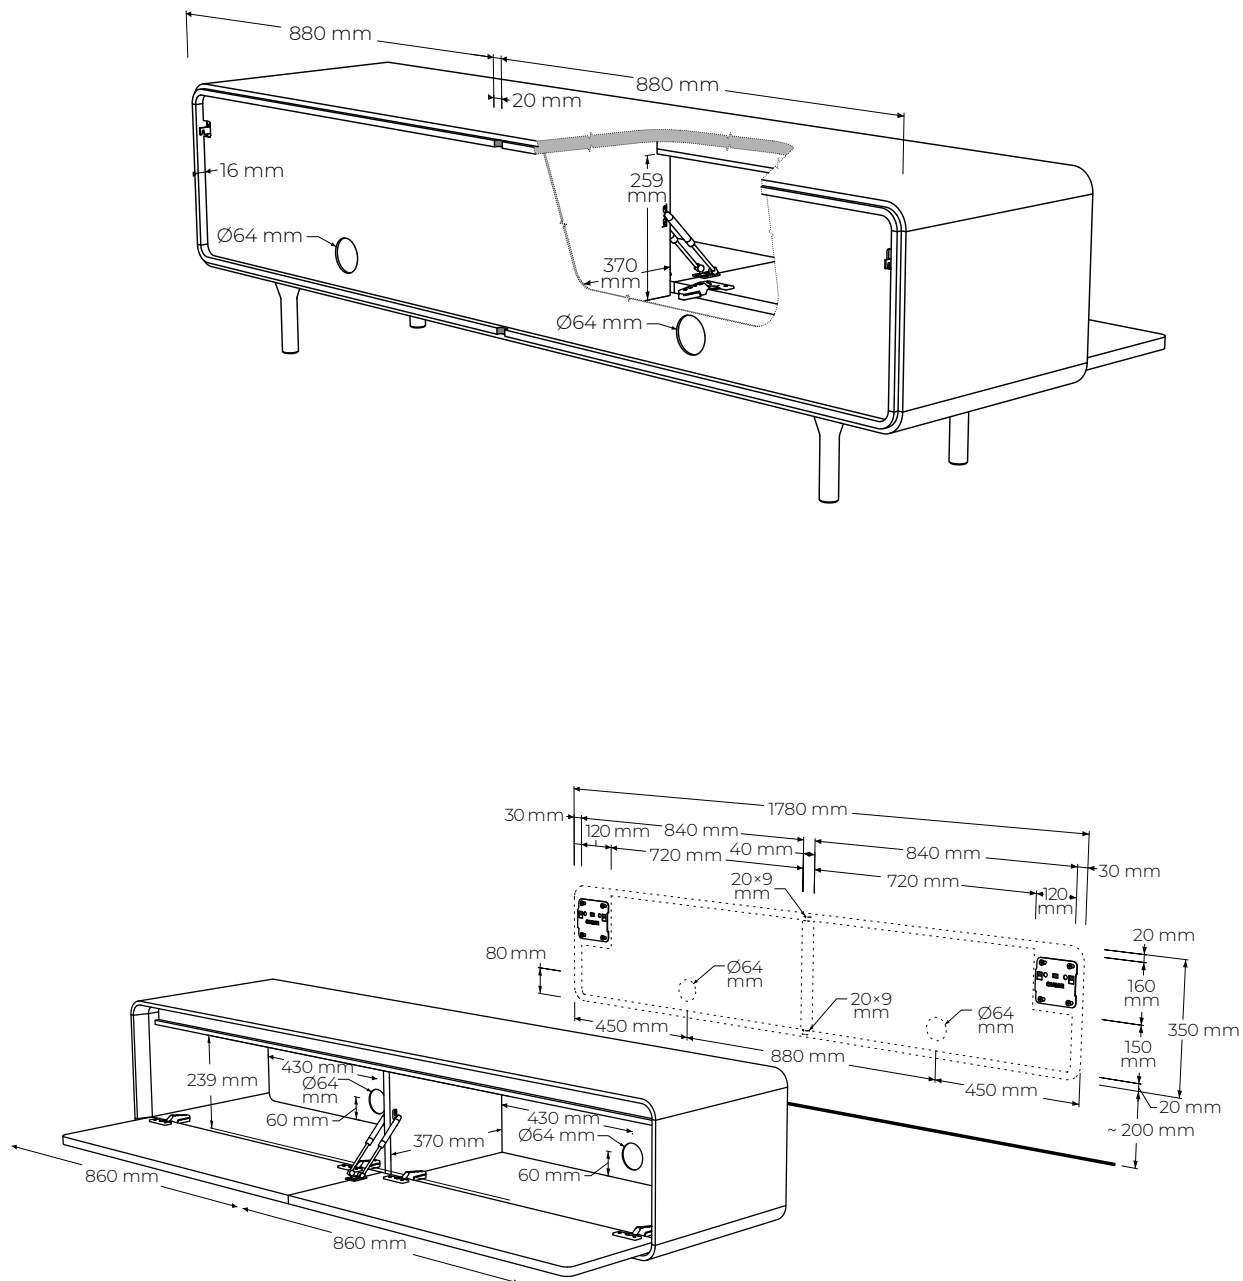

OLIA

OTV2

vyrobené v:
dizajn:

JAVORINA, výrobné družstvo
Leo Čellár

POPIS

Elegantná TV skrinka línie OLIA z masívneho dreva na okrúhlych nožičkách. Oblé tvary a vnorené dvierka podporujú pocit priestorovosti výrobku. Oblé tvary a vnorené dvierka podporujú pocit priestorovosti výrobku. Sklopné dvierka s tlmičmi uzatvárajú úložný priestor na obidvoch stranách vhodný pre uloženie audio sústavy. Olejovaný povrch so zvýšenou odolnosťou. Vyrobená v EU (Javorina, Slovensko) z certifikovaných obnoviteľných zdrojov.

TECHNICKÉ ÚDAJE

ŠPECIFIKÁCIE

- skrinka pod televízor, s praktickým úložným priestorom
- slúži na uloženie audio techniky a polozenie televízneho prijímača
- moderný retro vzhľad i charakter, jemné oblé línie, detailné spoje, nerezový detail medzi dvierkami a plátom
- časom overená veľmi spoľahlivá konštrukcia s jemným detailom- hrúbka vrchnej dosky 2 cm
- skrinka sa štandardne dodáva na nohách, je možné objednať aj závesnú verziu
- 2x sklopné dvierka s piestom s tlmením a dot'ahom, 2x priestor na audio komponenty
- celková nosnosť 40kg (nevzťahuje sa na kotvenie v stene)
- vonkajšie rozmery výrobku: 178 cm dĺžka x 45 cm hĺbka x 50 cm výška (35cm skrinka + 15cm nožičky)
- vnútorné rozmery: 2x priestor s rozmermi 86 (dĺžka) x 25.9 (výška) x 37 (hĺbka) cm
- čielko dvierok: masívne
- chrbát: MDF + dýha

BALENIE A VÁHA

- príbalený návod na montáž a spojovacie kovanie
- balenie – 5 vrstvový kartón, penová ochrana rohov
- počet balíkov – 1 ks
- rozmery balenia (cm): 183 cm x 53 cm x 48 cm
- hmotnosť brutto 60 kg
- hmotnosť netto 58 kg

PODOBNÉ PRODUKTY

- OTVA 178 cm x 45 cm x 50 cm (TV skrinka s audio systémom)
- OF120 120 cm x 65 cm x 36 cm
- OFG120 120 cm x 65 cm x 36 cm

MATERIÁLOVÉ ZLOŽENIE

masívny dub

masívny orech

INÉ MATERIÁLY

nerezová oceľ