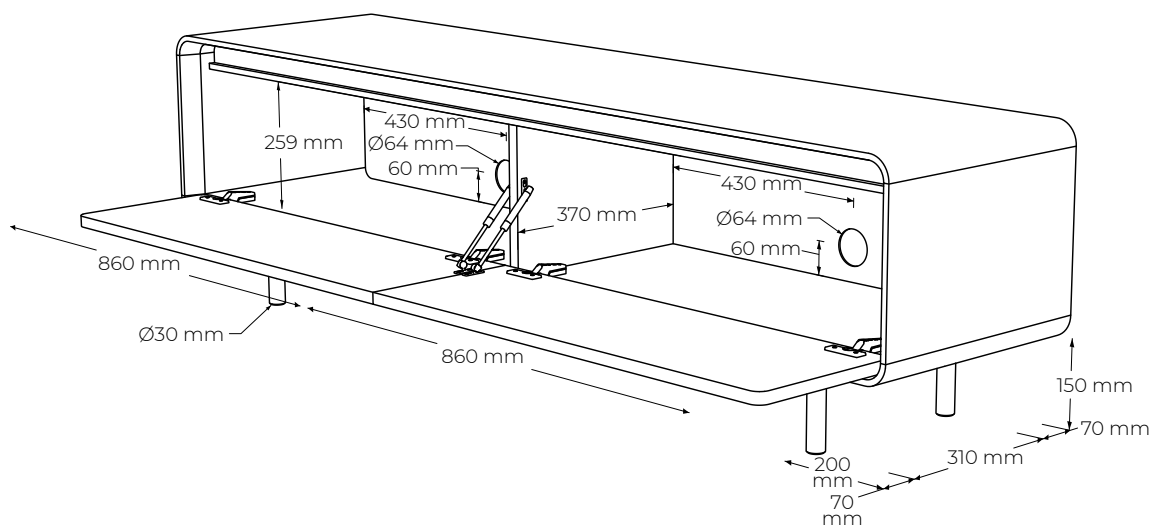

OLIA

OTV2

TECHNICKÉ ÚDAJE

www.javorina.sk

JAVORINA
DESIGNED BY ROOTS

rev. ba. 2022-02-07-11-29