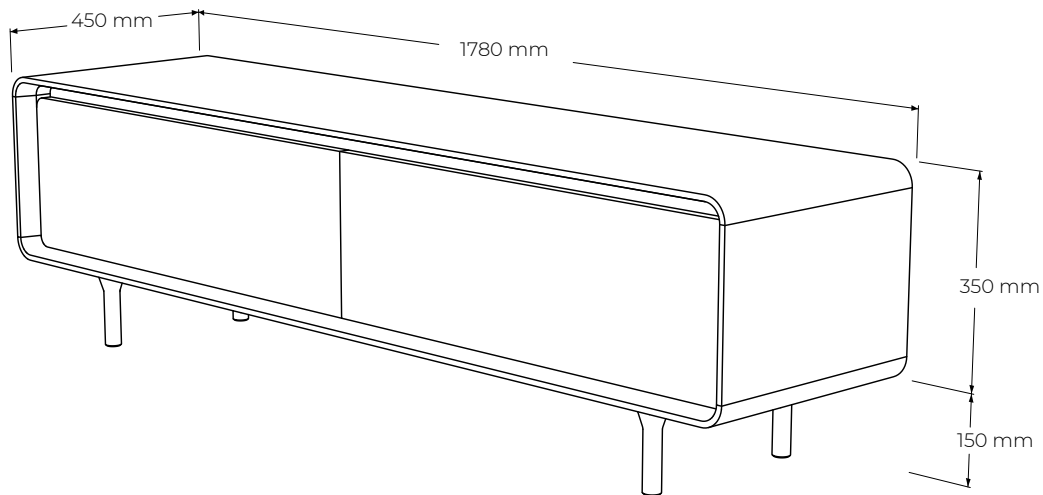

OLIA

OTV2

TECHNICKÉ ÚDAJE

www.javorina.sk

JAVORINA
DESIGNED BY ROOTS

rev. ba. 2022-02-07-11-29