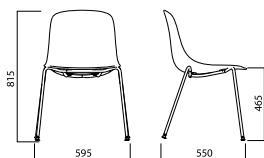

PURE LOOP BINUANCE

PURE LOOP BINUANCE
4 LEGS

PURE LOOP BINUANCE 4 LEGS

RIVESTIMENTO
Upholstery

IMPILABILITÀ
Stackability

ESTERNO
Outdoor

PURE LOOP BINUANCE SLEDGE

PURE LOOP BINUANCE 4 STAR ALUMINIUM BASE