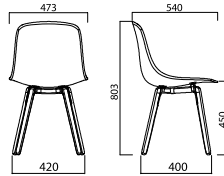

PURE LOOP BINUANCE SWIVEL WITH CASTORS

PURE LOOP BINUANCE RETRO

RIVESTIMENTO
Upholstery

IMPILABILITÀ
Stackability

ESTERNO
Outdoor

PURE LOOP BINUANCE WOODEN LEGS

PURE LOOP BINUANCE KITCHEN STOOL

PURE LOOP BINUANCE BAR STOOL