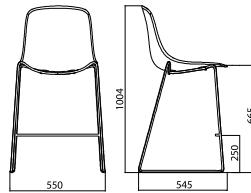

PURE LOOP BINUANCE SWIVEL WITH CASTORS

PURE LOOP BINUANCE RETRO

RIVESTIMENTO
Upholstery

IMPILABILITÀ
Stackability

ESTERNO
Outdoor

PURE LOOP BINUANCE WOODEN LEGS

PURE LOOP BINUANCE KITCHEN STOOL

PURE LOOP BINUANCE BAR STOOL