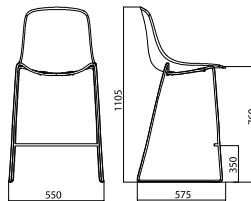

PURE LOOP BINUANCE SWIVEL WITH CASTORS

PURE LOOP BINUANCE RETRO

RIVESTIMENTO
Upholstery

IMPILABILITÀ
Stackability

ESTERNO
Outdoor

PURE LOOP BINUANCE WOODEN LEGS

PURE LOOP BINUANCE KITCHEN STOOL

PURE LOOP BINUANCE BAR STOOL