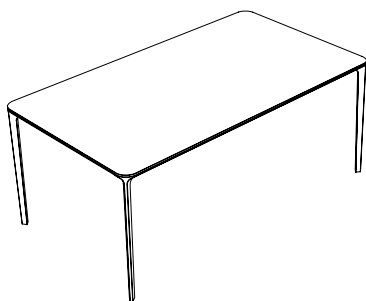

Slim rectangular

design Matthias Demacker

Tavolo con gambe in alluminio pressofuso cromato o verniciato, varie finiture, e struttura con profilo in alluminio anodizzato o verniciato, varie finiture. Piano in ceramica, varie finiture.

Dining table with die-cast aluminium legs, polished chrome finish or lacquered, various finishes, and anodized or lacquered, various finishes, aluminium structure profile. Top in ceramic, various finishes.

SOVET
ITALIA

FORME E DIMENSIONI / SHAPES AND DIMENSIONS

120x80x74h	200x90x74h	240x120x74h
140x90x74h	200x100x74h	
160x90x74h	240x100x74h	

FINITURE STRUTTURA / STRUCTURE FINISHES

Alluminio anodizzato /
Anodized aluminium

OA

Alluminio laccato /
Lacquered aluminium

GB

GN

GT

GC

BR

FINITURE GAMBE / LEGS FINISHES

Alluminio cromato /
Polished chrome aluminium

LC

Alluminio laccato /
Lacquered aluminium

GB

GN

GT

GC

BR

FINITURE TOP / TOP FINISHES

CERAMICA
CERAMIC

CG/CT/CD/CM

CT

CD

CG

CM