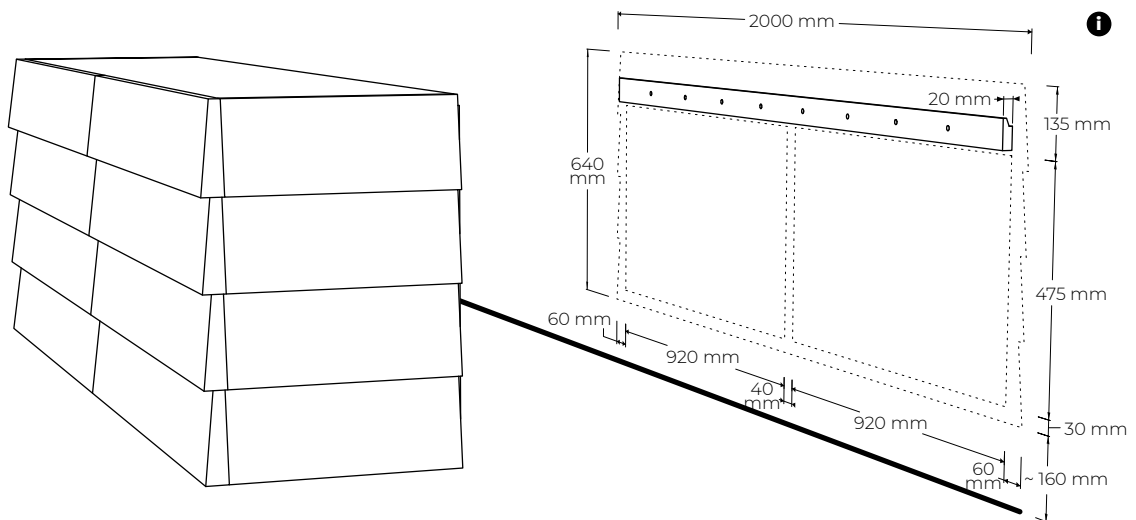

TECHNICKÉ ÚDAJE