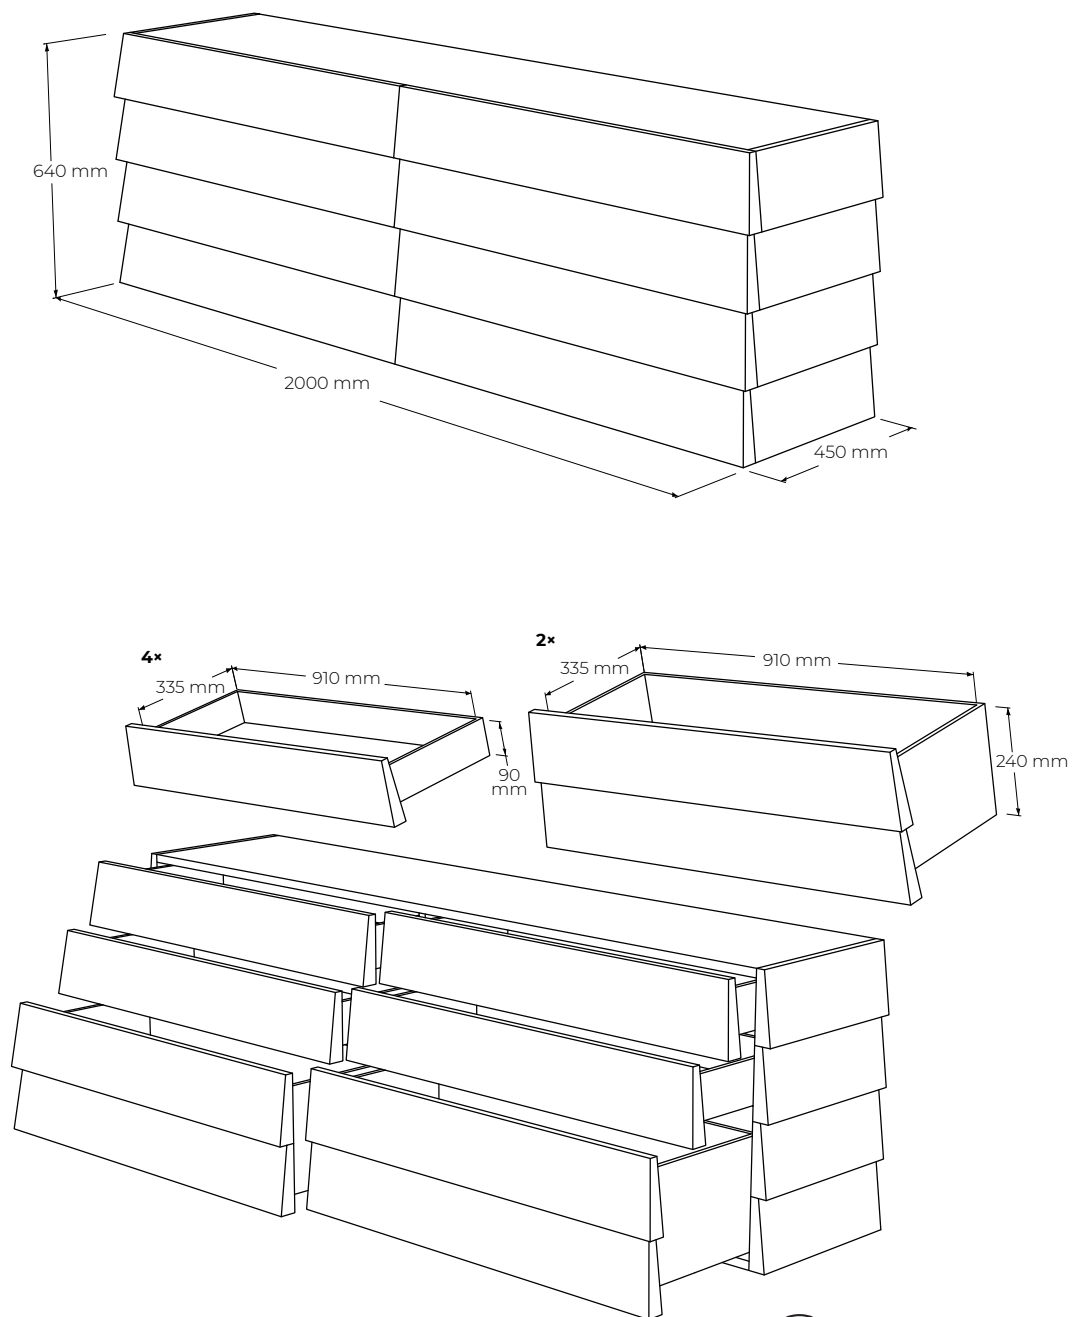

TECHNICKÉ ÚDAJE