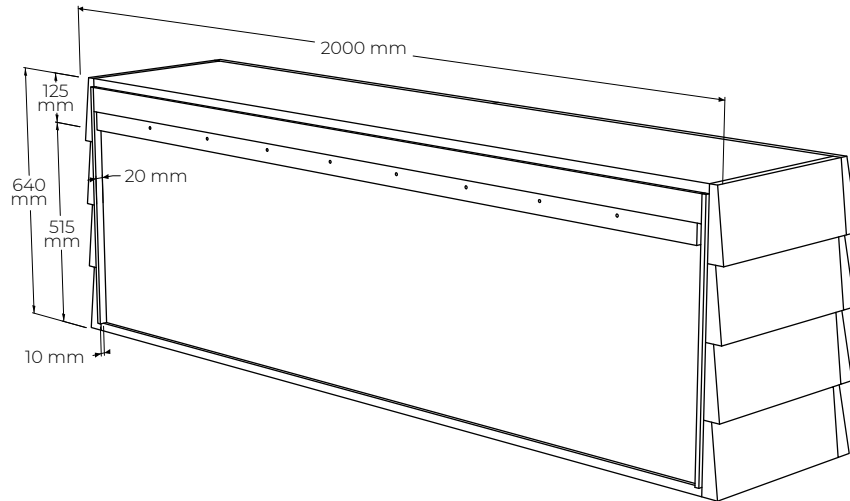

TECHNICKÉ ÚDAJE