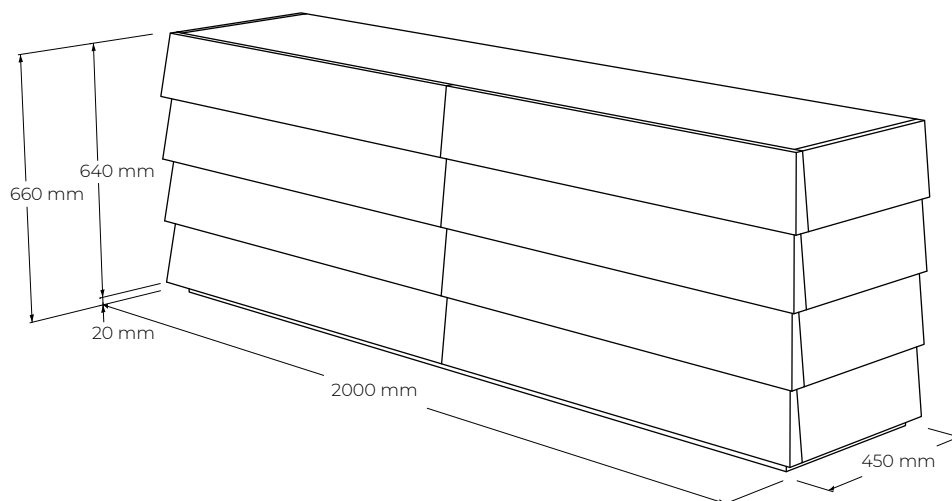

## ŠPECIFIKÁCIE

- komoda vhodná ako spálňový, predsieňový alebo jedálenský úložný nábytok
- výrazné horizontálne lamely so skosením zjemňujú robustnosť konštrukcie komody
- úchopy zásuviek zafrézované v spodnej hrane čielok zásuviek
- závesná verzia v štandardnom prevedení - vhodná výška montáže od zeme 16cm (ako výška sokla postele)
- verzia na nerezovom sokli výšky 2cm - na vyžiadanie
- v prípade verzie na sokli závesný systém nedodávame
- celková nosnosť 40kg (nevzťahuje sa na kotvenie v stene), nosnosť jednej zásuvky 15kg
- 6x zásuvka s tlmením a dotahom (4x zásuvka, 2x hlboký kontajner)
- externé rozmery výrobku (cm): 200 (dĺžka) x 45 (hlbka) x 64 (výška, bez sokla)
- umiestnenie – výrobok je určený k stene a je pohľadový z troch strán
- dno zásuviek a chrbát - MDF dyhovaná
- komoda musí byť aj na sokli z bezpečnostných dôvodov kotvená do steny - !!! mimoriadne dôležitá požiadavka pri inštalácii !!!

**HODIACE SA PRODUKTY**

- Posteľ - TTB160 - 168 cm x 210 cm x 32/80 cm
- Posteľ - TTB180 - 188 cm x 210 cm x 32/80 cm
- Posteľ - TTB200 - 208 cm x 210 cm x 32/80 cm
- Posteľ - TTBL160 - 288 cm x 210 cm x 32/80 cm
- Posteľ - TTBL180 - 308 cm x 210 cm x 32/80 cm
- Posteľ - TTBL200 - 328 cm x 210 cm x 32/80 cm